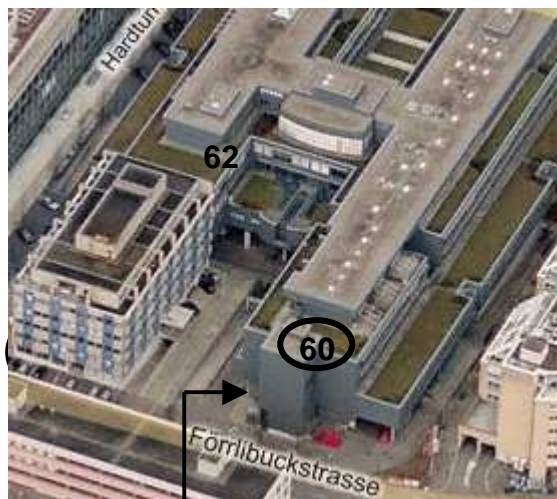

Lageplan Kurszentrum DLS

Förrlibuckstrasse 60, 8005 Zürich

Tram-/Bushaltestelle
Förrlibuckstrasse
Tram 4

Tram-/Bushaltestelle
Escher-Wyss-Platz
Bus 54, 71, 72, 33
Tram 13

Bushaltestelle
Technopark
Bus 54

Bahnhof Hardbrücke
S-Bahn 5, 6, 7, 9, 12

Eingang Förrlibuckstrasse 60