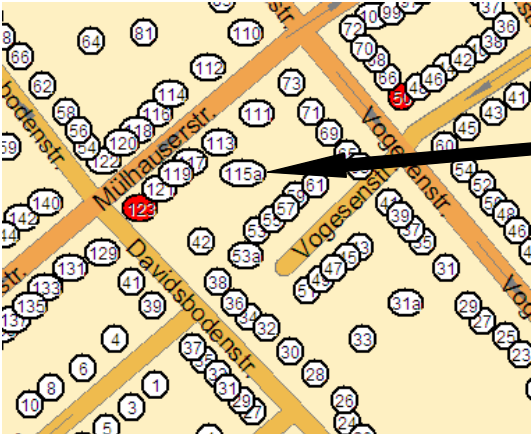

Lageplan Kurszentrum DLS Basel

Mühlhauserstrasse 115
4000 Basel

Ab Bahnhof SBB
Anfahrt mit Tram Nr. 11 bis Haltestelle Mühlhauserstrasse

Zugang zum Kurszentrum
Gebäude im Innenhof