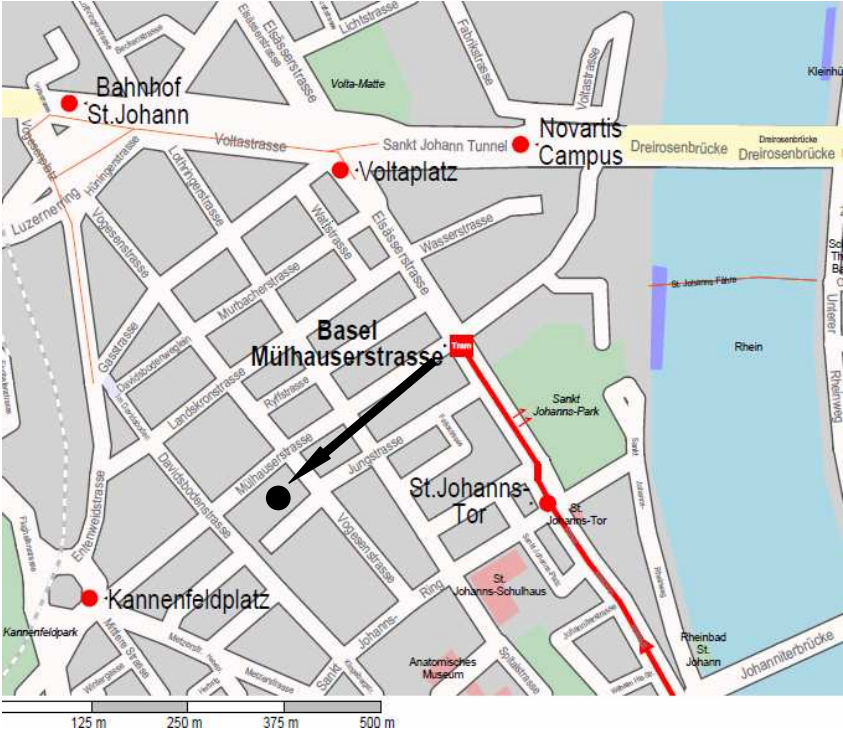

Lageplan Kurszentrum DLS Basel

Mühlhauserstrasse 115
4000 Basel

Ab Bahnhof SBB
Anfahrt mit Tram Nr. 11 bis Haltestelle Mühlhauserstrasse

Zugang zum Kurszentrum
Gebäude im Innenhof